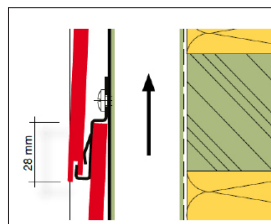

Überdeckung Scaleo Paneele