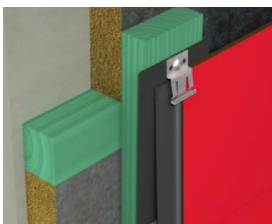

Scaleo Systemfassade
0803 NT Kiefer Tirol

Scaleo Systemfassade

Max Stulpschalung F-Qualität Kern Braun

Platte, Befestigungssystem und alle benötigten Einzelteile aus einer Hand - das bietet FunderMax mit der Systemfassade Scaleo. Sie haben dank der bewährten FunderMax Qualität die Sicherheit schlagzäher, langlebiger und absolut lichtechter Fassadenplatten samt Zubehör.

System Scaleo

Fugenprofil

Überdeckung Scaleo Paneele

- Als wichtiges Zubehör erhältlich:
- Befestigungsklammern samt Montageanleitung
 - Vertikale Fugen hinterlegungsprofile
 - Innen- und Ausseneckprofile