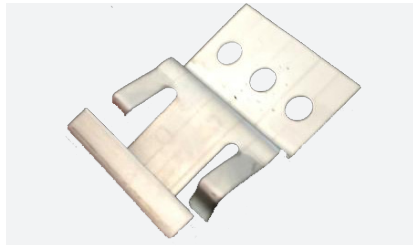

System Scaleo

Fugenprofil

Überdeckung Scaleo Paneele

- Als wichtiges Zubehör erhältlich:
- Befestigungsklammern samt Montageanleitung
 - Vertikale Fugen hinterlegungsprofile
 - Innen- und Ausseneckprofile

Dekore

0803 NT Kiefer Tirol

5173 NT Barrique Oak

Lagerprogramm Max Stulpschalung F-Qualität Kern Braun

LAGERARTIKEL **FETT**

Artikel	Stärke	Artikel-Nr.	Format	Preis CHF / m ²
Max Stulpschalung 0803 NT Kiefer Tirol	6 mm	31.150.055	2'800 x 250 mm	139.90
Max Stulpschalung 0803 NT Kiefer Tirol	6 mm	31.150.060	4'100 x 250 mm	139.90
Max Stulpschalung 5173 NT Barrique Oak	6 mm	KM.LMS.5173	4'100 x 250 mm	139.90

Zubehör

Fassadenschraube

Befestigungsklammer

Fugenprofil

Lagerprogramm Zubehör

LAGERARTIKEL **FETT**

Artikel	Artikel-Nr.	Format	Preis CHF / Pk
Herka Fassadenschraube zu Kiefer Tirol 0803 (Pack à 100 Stk.)	37.210.025	5.5 x 35 mm	52.30
Herka Fassadenschraube zu Barrique Oak 5173 (Pack à 100 Stk.)	KM.M4S.5173	5.5 x 35 mm	52.30
Scaleo Befestigungsklammer für Max Stulpschalung (Pack à 100 Stk.)	55.523.645		97.65
Scaleo Fugenprofil 246 mm (Pack à 10 Stk.)	55.523.640		18.85