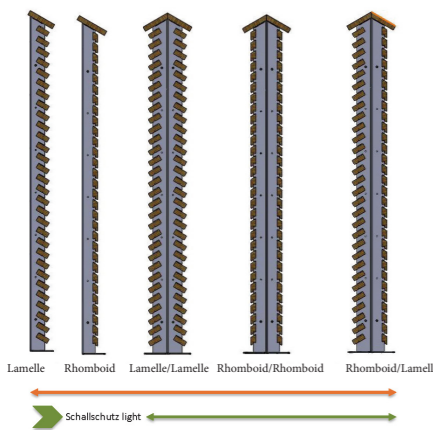

Herzog Elmiger

Holz mit Herz

SPA Aarau

Kompetenz in Holz

CADEX® Sicht- & Schallschutz

einfach, ästhetisch, innovativ

CADEX®

Die neue Generation der hochwertigen Sicht- und Lärmschutzwände in Echtholz ist jetzt auf dem Markt. CADEX®, das clevere System, besteht vorwiegend aus zwei Komponenten: Metallpfosten zum Aufschrauben und eine Auswahl verschiedener Hölzer, die schraubenfrei in die Metallpfosten eingelegt, ausgerichtet und mit einer Mutter fixiert werden. Dank dem selbst stabilisierenden System werden die Wände schnell ohne Rahmen oder Verstreben montiert. Ob Sicht-, Lärm- oder Schallschutzwände, es lohnt sich, die neue Generation von CADEX® zu nutzen.

Ihre Vorteile

- Modernes und zeitloses Design
- Individuell einsetzbar dank Modularsystem
- Einfache und schnelle Montage
- Grosse Auswahl an Holzarten und Farben
- Langlebig und stabil dank geringem Holz-Metall-Kontakt
- Schraubenlose Befestigung der Holzprofile
- Ersetzen von beschädigten Hölzern ohne grossen Aufwand
- Schnelles Trocknen der Hölzer nach Niederschlag
- Verschiedene Höhen sind möglich (Standard 1'800 mm)

Variationen & Holzarten

➤ Sichtschutz

einfach doppelt

➤ Schallschutz

Profile:

- Lamelle 25 / 68 mm
- Rhomboid 26 / 53 mm
- Rhomboid 26 / 59 mm
- Abdeckbrett 25 / 145 mm

Holzarten:

- Accoya
- Accoya Color Grey
- Accoya vorvergraut
- CH Weisstanne
- Douglasie
- Lärche (Astarm)
- Sipo

Lamelle

Rhomboid

Sichtschutz Rhomboid
Accoya bei Kindergarten

Sichtschutz Rhomboid
Accoya mit elektrischem
Eingangstor

Sichtschutz Rhomboid
Accoya für Aussenpool

Sichtschutz Rhomboid
Accoya vorvergraut
im Garten eingesetzt