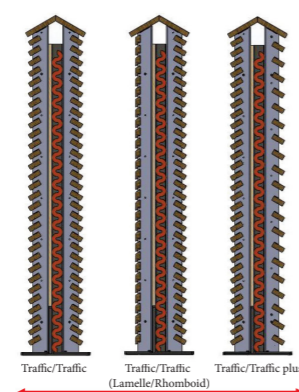

Herzog Elmiger

Holz mit Herz

SPA Aarau

Kompetenz in Holz

CADEX® Sicht- & Schallschutz

einfach, ästhetisch, innovativ

CADEX®

Die neue Generation der hochwertigen Sicht- und Lärmschutzwände in Echtholz ist jetzt auf dem Markt. CADEX®, das clevere System, besteht vorwiegend aus zwei Komponenten: Metallpfosten zum Aufschrauben und eine Auswahl verschiedener Hölzer, die schraubenfrei in die Metallpfosten eingelegt, ausgerichtet und mit einer Mutter fixiert werden. Dank dem selbst stabilisierenden System werden die Wände schnell ohne Rahmen oder Verstreben montiert. Ob Sicht-, Lärm- oder Schallschutzwände, es lohnt sich, die neue Generation von CADEX® zu nutzen.

Ihre Vorteile

- Modernes und zeitloses Design
- Individuell einsetzbar dank Modularsystem
- Einfache und schnelle Montage
- Grosse Auswahl an Holzarten und Farben
- Langlebig und stabil dank geringem Holz-Metall-Kontakt
- Schraubenlose Befestigung der Holzprofile
- Ersetzen von beschädigten Hölzern ohne grossen Aufwand
- Schnelles Trocknen der Hölzer nach Niederschlag
- Verschiedene Höhen sind möglich (Standard 1'800 mm)

Variationen & Holzarten

➤ Sichtschutz

einfach doppelt

➤ Schallschutz

Profile:

- Lamelle 25 / 68 mm
- Rhomboid 26 / 53 mm
- Rhomboid 26 / 59 mm
- Abdeckbrett 25 / 145 mm

Holzarten:

- Accoya
- Accoya Color Grey
- Accoya vorvergraut
- CH Weisstanne
- Douglasie
- Lärche (Astarm)
- Sipo

Lamelle

Rhomboid

Sichtschutz Rhomboid
Accoya bei Kindergarten

Sichtschutz Rhomboid
Accoya mit elektrischem
Eingangstor

Sichtschutz Rhomboid
Accoya für Aussenpool

Sichtschutz Rhomboid
Accoya vorvergraut
im Garten eingesetzt