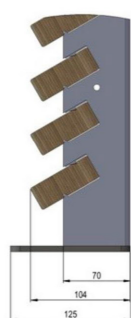

CADEX®

Die neue Generation der hochwertigen Sicht- und Lärmschutzwände in Echtholz ist jetzt auf dem Markt. CADEX®, das clevere System, besteht vorwiegend aus zwei Komponenten: Metallpfosten zum Aufschrauben und eine Auswahl verschiedener Hölzer, die schraubenfrei in die Metallpfosten eingelegt, ausgerichtet und mit einer Mutter fixiert werden. Dank dem selbst stabilisierenden System werden die Wände schnell ohne Rahmen oder Verstreben montiert. Ob Sicht-, Lärm- oder Schallschutzwände, es lohnt sich, die neue Generation von CADEX® zu nutzen.

Ihre Vorteile

- Modernes und zeitloses Design
- Individuell einsetzbar dank Modularsystem
- Einfache und schnelle Montage
- Grosse Auswahl an Holzarten und Farben
- Langlebig und stabil dank geringem Holz-Metall-Kontakt
- Schraubenlose Befestigung der Holzprofile
- Ersetzen von beschädigten Hölzern ohne grossen Aufwand
- Schnelles Trocknen der Hölzer nach Niederschlag
- Verschiedene Höhen sind möglich (Standard 1'800 mm)

Variationen & Holzarten

➤ Sichtschutz

einfach doppelt

➤ Schallschutz

Profile:

- Lamelle 25 / 68 mm
- Rhomboid 26 / 53 mm
- Rhomboid 26 / 59 mm
- Abdeckbrett 25 / 145 mm

Holzarten:

- Accoya
- Accoya Color Grey
- Accoya vorvergraut
- CH Weisstanne
- Douglasie
- Lärche (Astarm)
- Sipo

Lamelle

Rhomboid