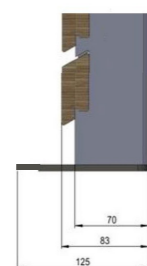

Rhomboid

Sichtschutz Rhomboid
Accoya bei Kindergarten