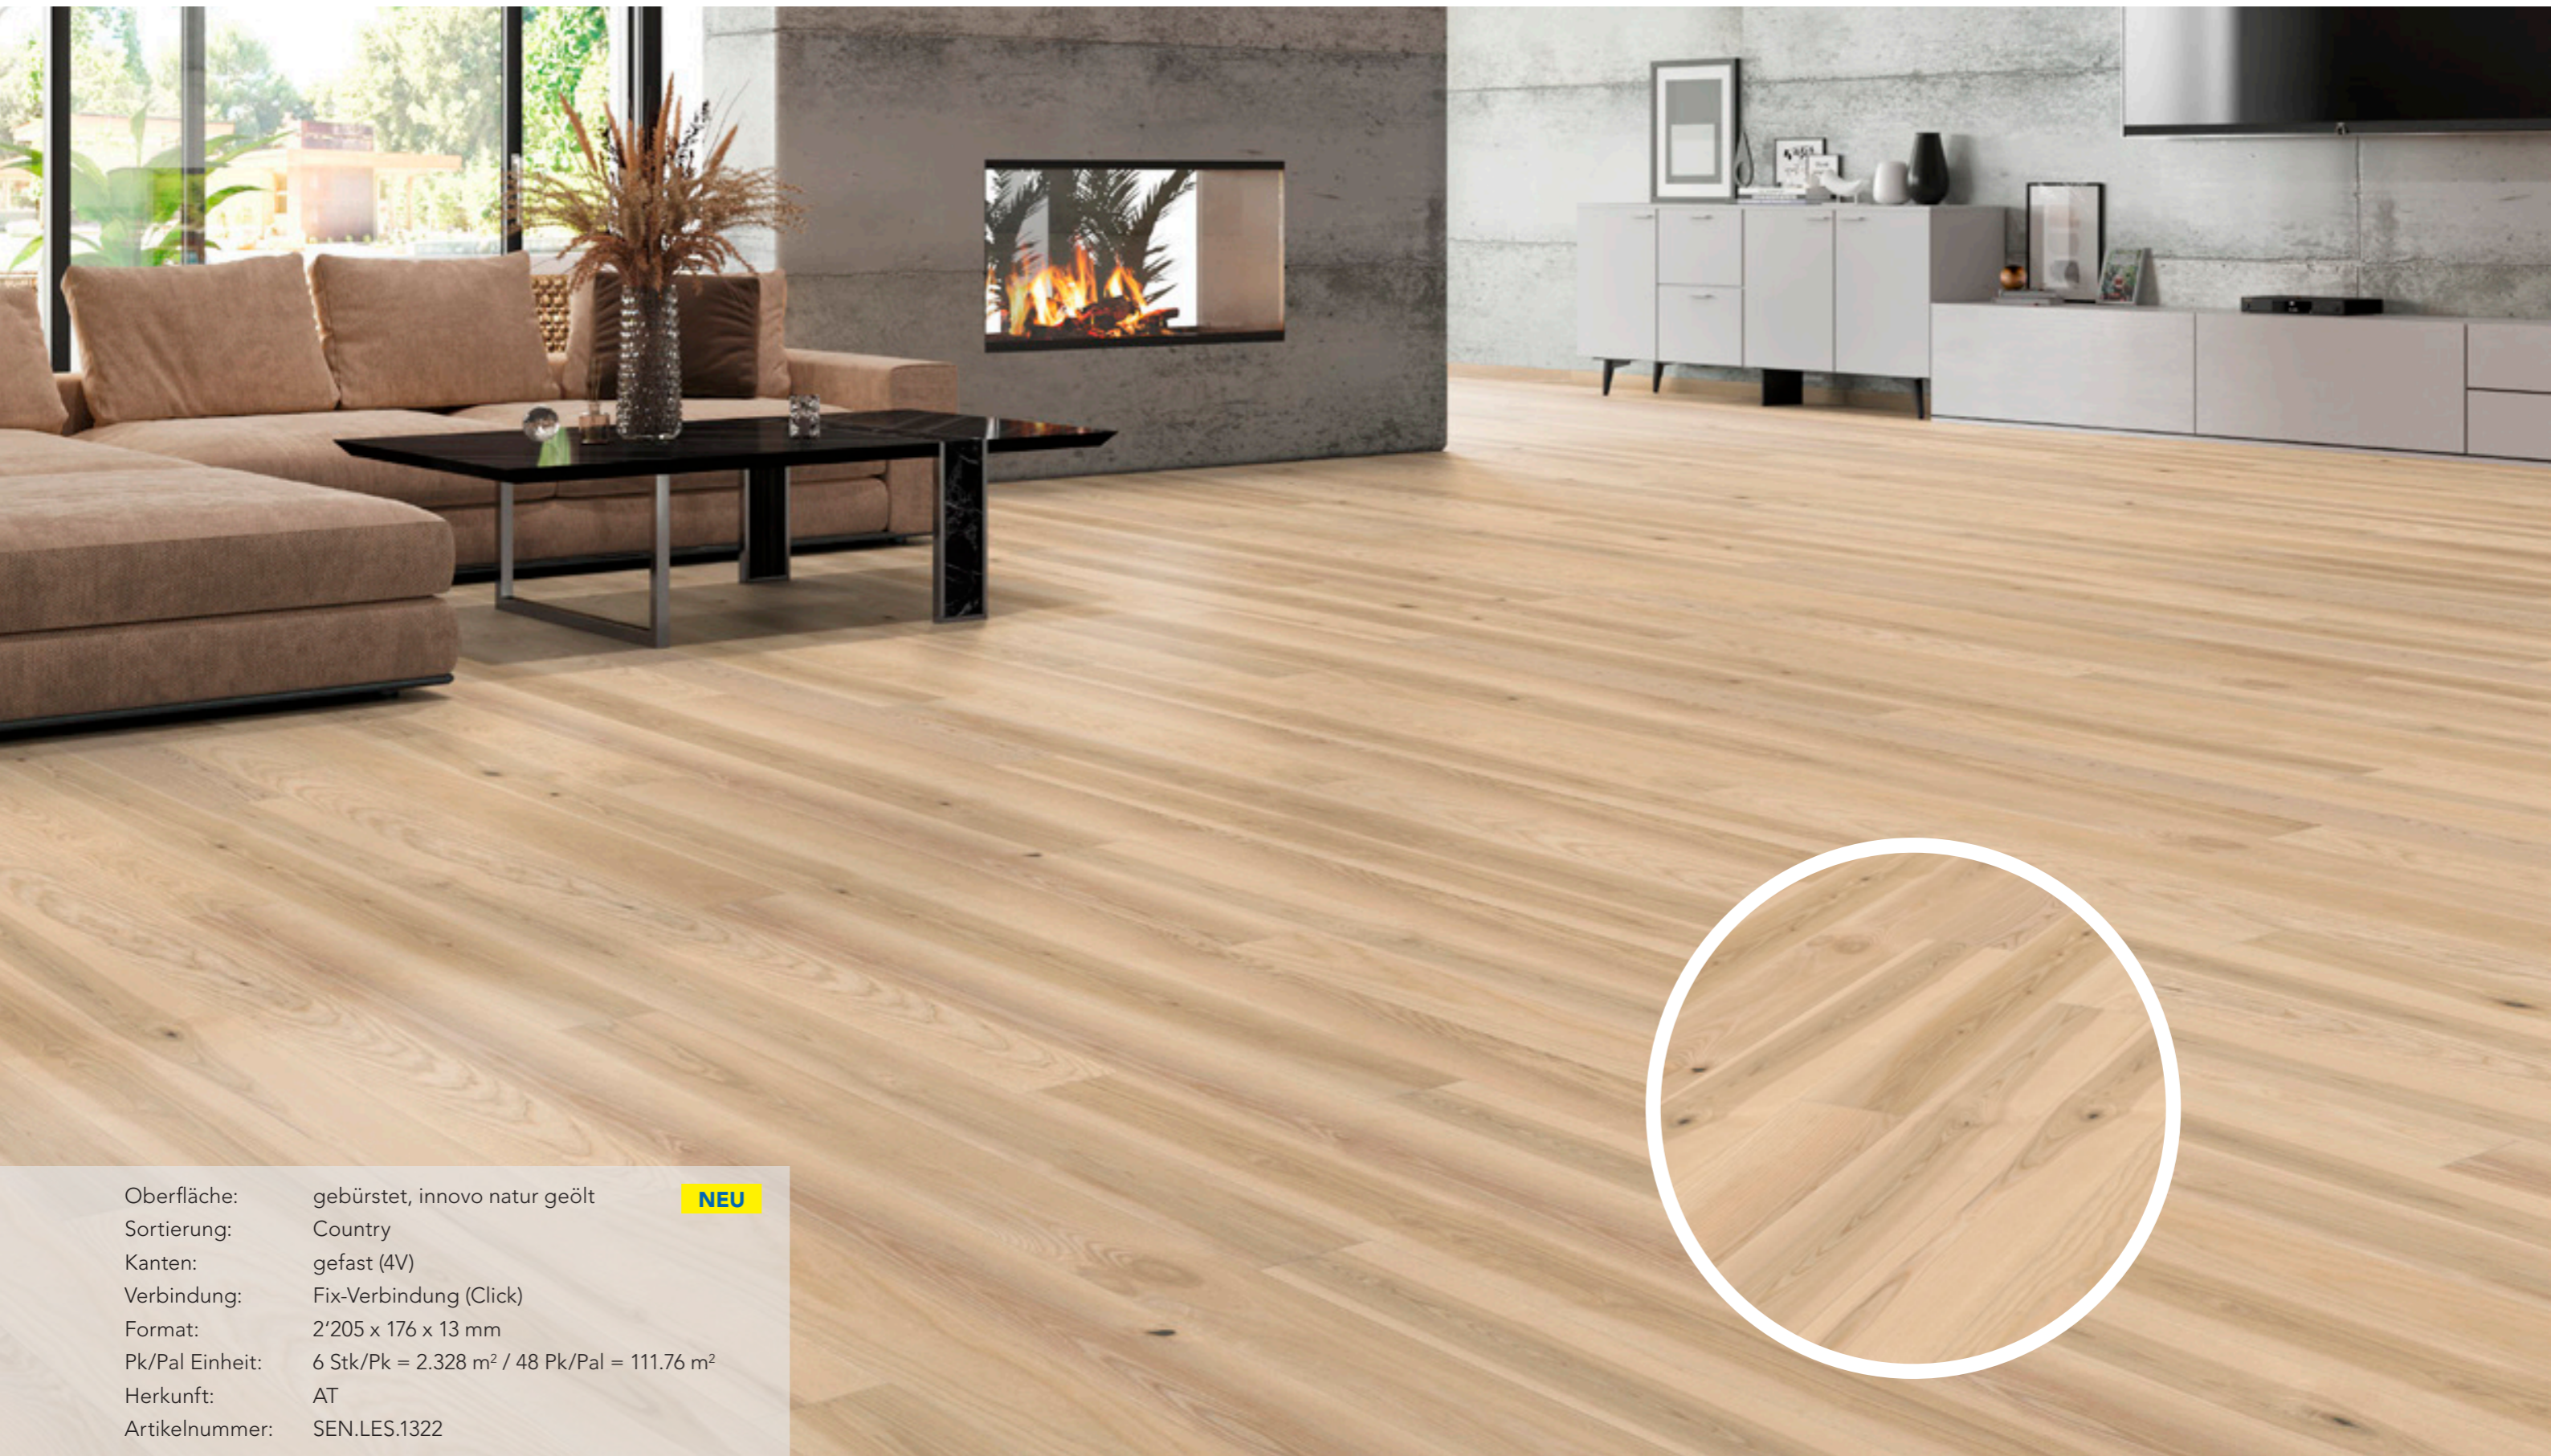

## Landhausdiele Esche Natur!Pur

Oberfläche: gebürstet, innovo natur geölt  
Sortierung: Country  
Kanten: gefast (4V)  
Verbindung: Fix-Verbindung (Click)  
Format: 2'205 x 176 x 13 mm  
Pk/Pal Einheit: 6 Stk/Pk = 2.328 m<sup>2</sup> / 48 Pk/Pal = 111.76 m<sup>2</sup>  
Herkunft: AT  
Artikelnummer: SEN.LES.1322

## Landhausdielen Eiche Astig Nebla

Oberfläche: gebürstet, nebula seda (grau geölt) **NEU**  
Sortierung: Astig  
Kanten: Fase 4-seitig  
Verbindung: Novoloc 5G  
Format: 2'200 x 182 x 14 mm  
Pk/Pal Einheit: 6 Stk/Pk = 2.40 m<sup>2</sup> / 40 Pk/Pal = 96.10 m<sup>2</sup>  
Herkunft: AT  
Artikelnummer: SEN.NE2.2182

## Landhausdielen Eiche Cafe!Pur

Oberfläche: gebürstet, innovo natur geölt **NEU**  
Sortierung: Alpin  
Kanten: ohne Fase  
Verbindung: Fix-Verbindung (Click)  
Format: 2'205 x 176 x 13 mm  
Pk/Pal Einheit: 6 Stk/Pk = 2.328 m<sup>2</sup> / 48 Pk/Pal = 111.76 m<sup>2</sup>  
Herkunft: AT  
Artikelnummer: SEN.LEI.CAPU

## Landhausdielen Eiche gedämpft Coupal

Oberfläche: gebürstet, natura seda (natur geölt) **NEU**  
Sortierung: Coupal  
Kanten: Fase 4-seitig  
Verbindung: Novoloc 5G  
Format: 2'200 x 182 x 14 mm  
Pk/Pal Einheit: 6 Stk/Pk = 2.40 m<sup>2</sup> / 40 Pk/Pal = 96.10 m<sup>2</sup>  
Herkunft: AT  
Artikelnummer: SEN.CO2.2182