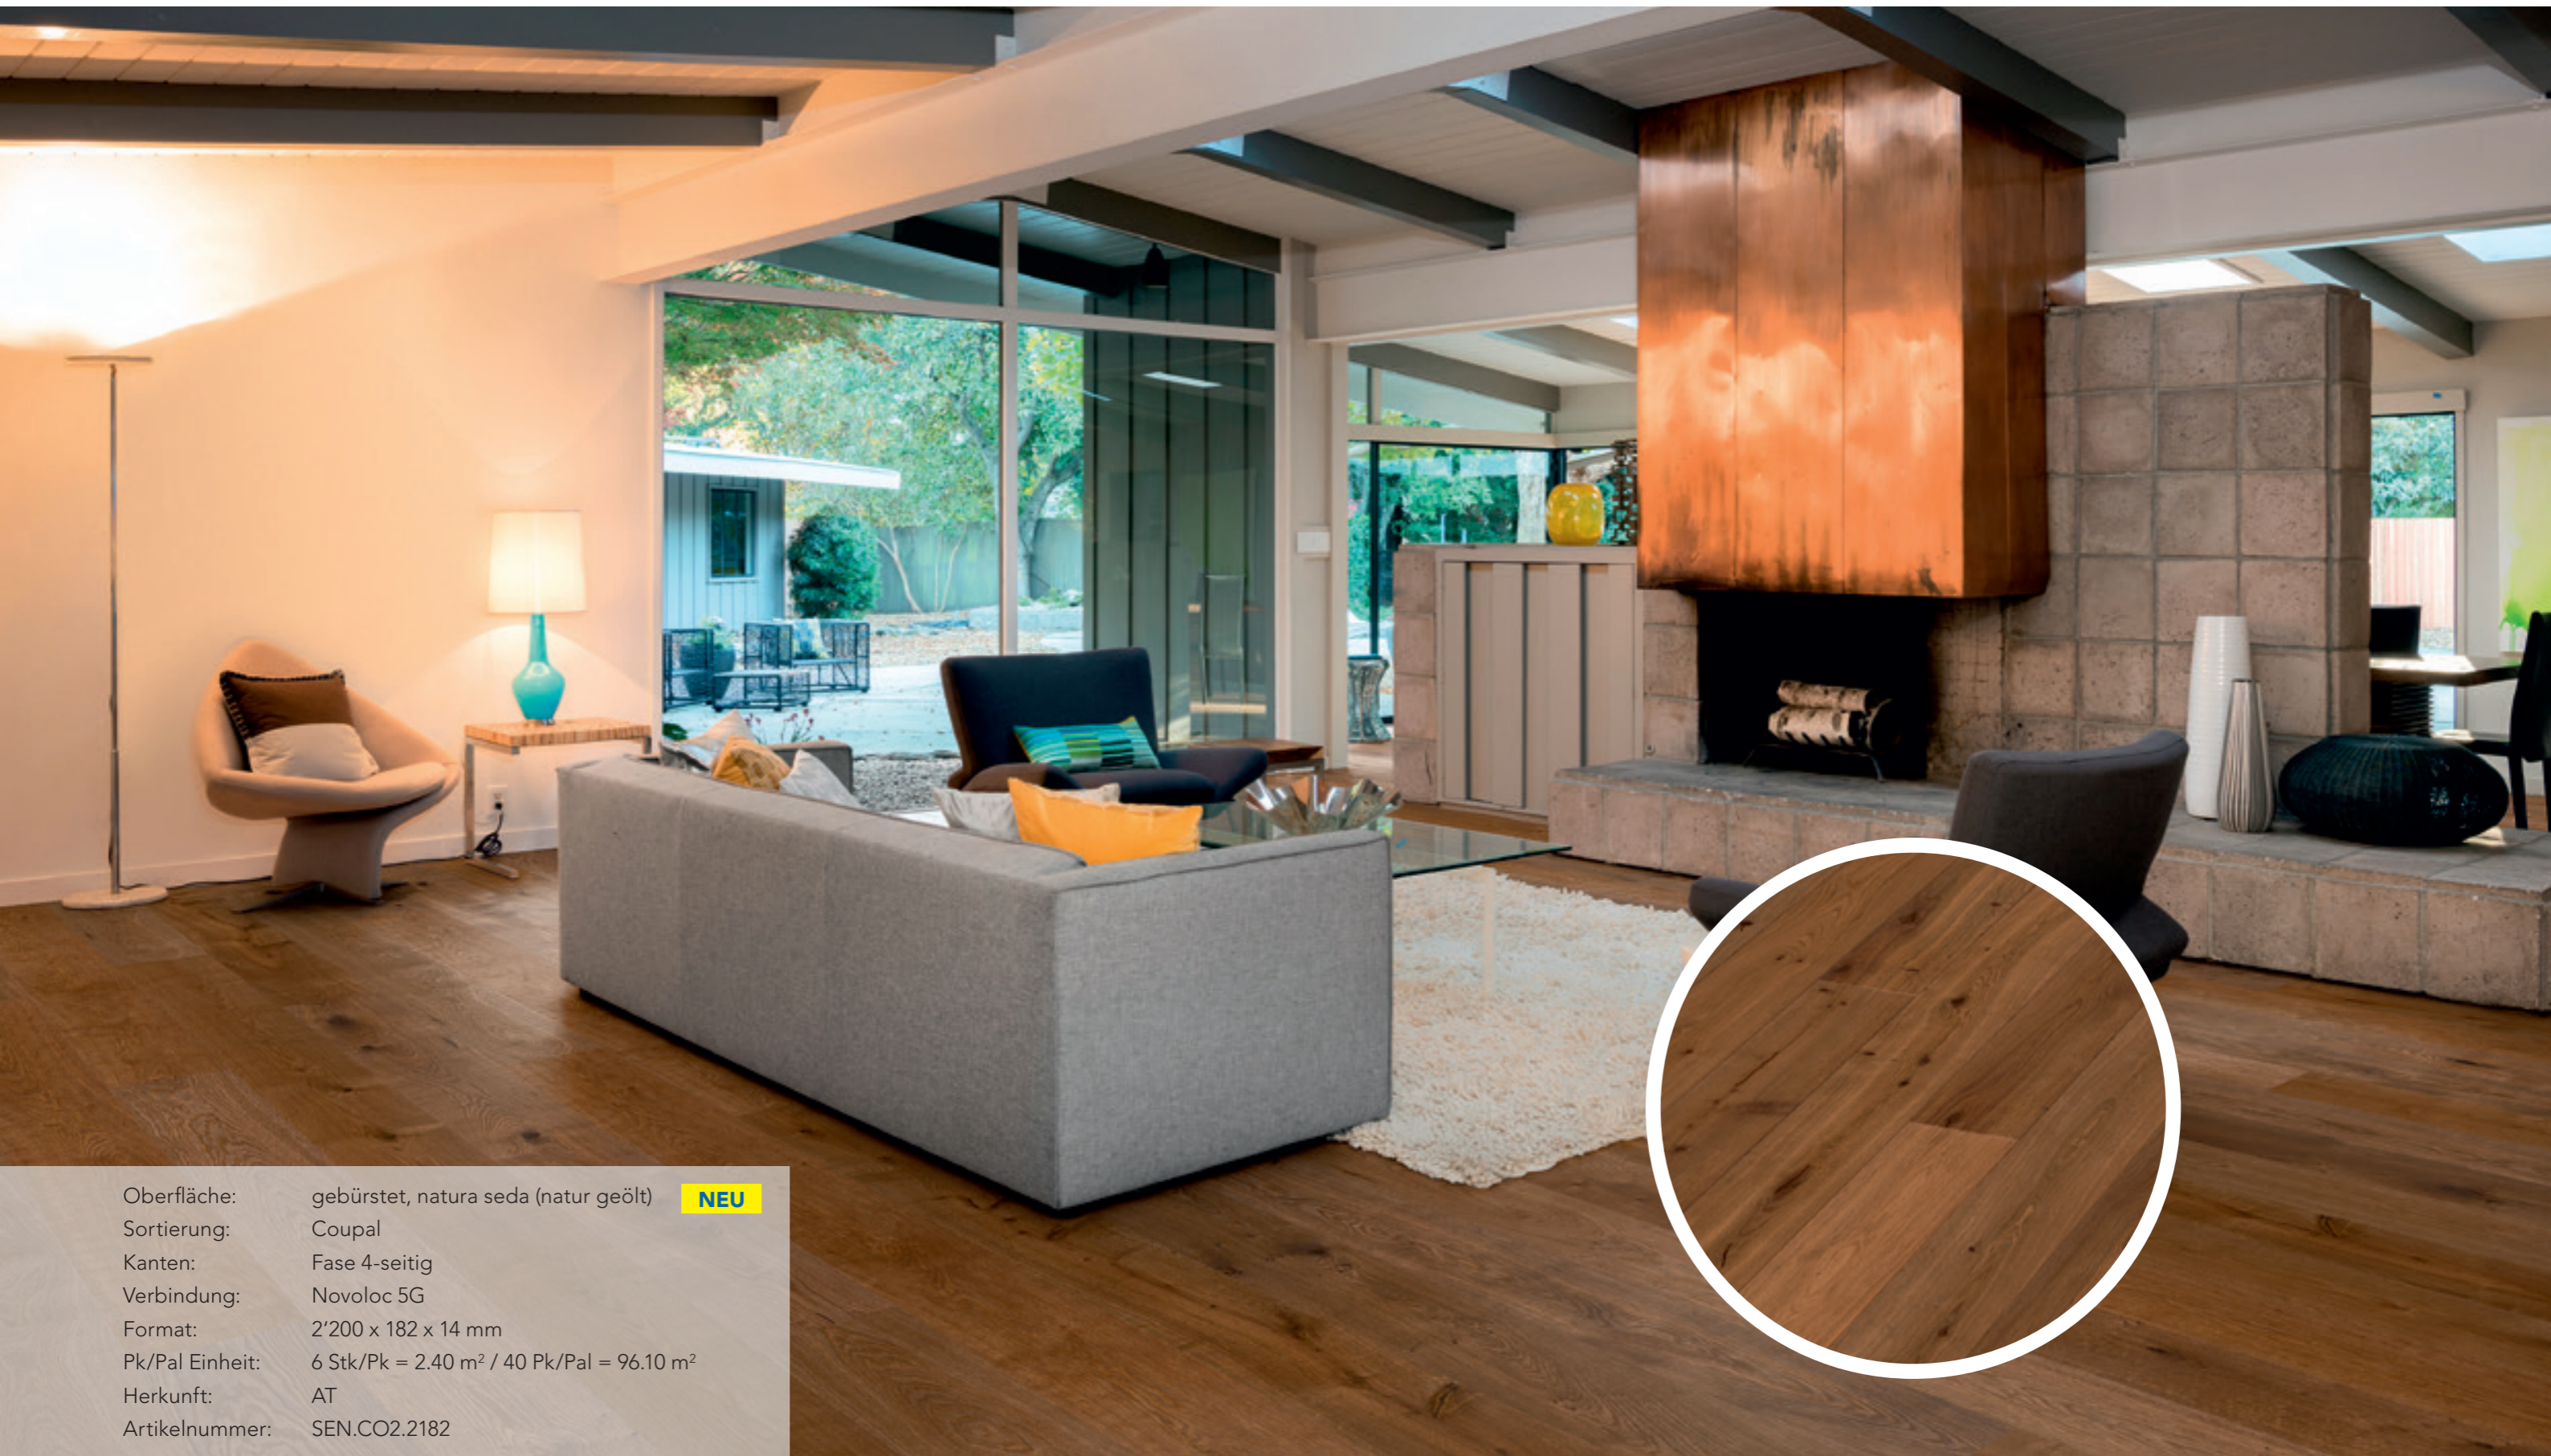

## Landhausdielen Eiche Cafe!Pur

Oberfläche: gebürstet, innovo natur geölt **NEU**  
Sortierung: Alpin  
Kanten: ohne Fase  
Verbindung: Fix-Verbindung (Click)  
Format: 2'205 x 176 x 13 mm  
Pk/Pal Einheit: 6 Stk/Pk = 2.328 m<sup>2</sup> / 48 Pk/Pal = 111.76 m<sup>2</sup>  
Herkunft: AT  
Artikelnummer: SEN.LEI.CAPU

## Landhausdielen Eiche gedämpft Coupal

Oberfläche: gebürstet, natura seda (natur geölt) **NEU**  
Sortierung: Coupal  
Kanten: Fase 4-seitig  
Verbindung: Novoloc 5G  
Format: 2'200 x 182 x 14 mm  
Pk/Pal Einheit: 6 Stk/Pk = 2.40 m<sup>2</sup> / 40 Pk/Pal = 96.10 m<sup>2</sup>  
Herkunft: AT  
Artikelnummer: SEN.CO2.2182