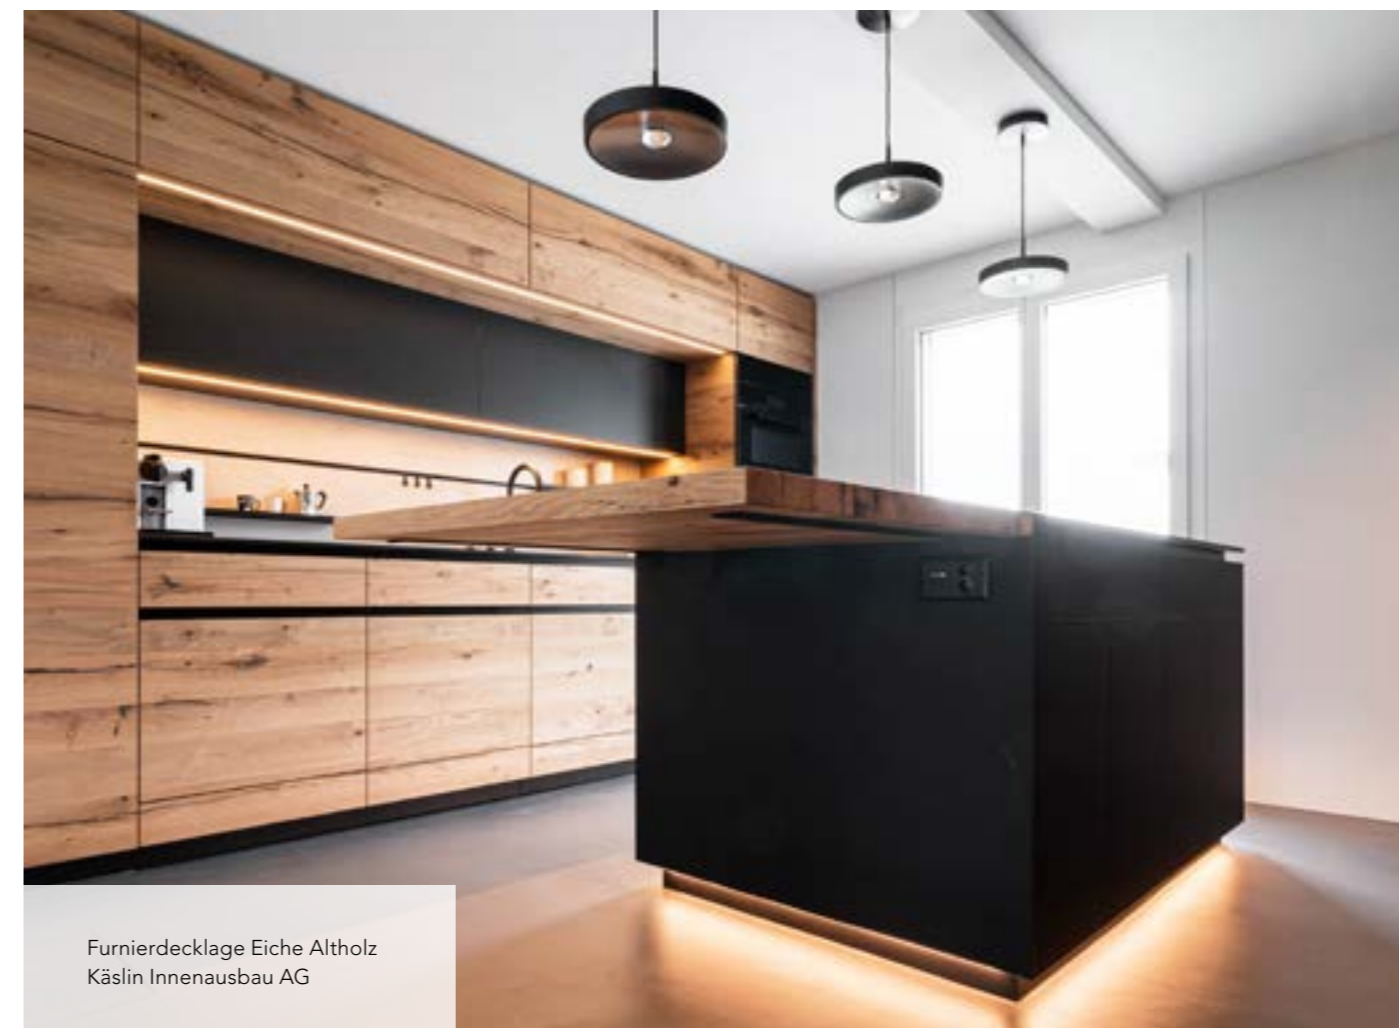

Täfer Arve Antik

LAGERARTIKEL **FETT**

Merkmal	Beschreibung
Länge:	4'000 mm
Breite:	146 mm (Deckmass: 136 mm)
Stärke:	19 mm
Oberfläche:	Gehackt und gebürstet
Verbindung:	Nut und Kamm
Preis:	Siehe Onlineshop

Panel Eiche Antik

LAGERARTIKEL **FETT**

Merkmal	Beschreibung
Länge:	1'970 mm
Breite:	167 mm und 137 mm gemischt
Stärke:	20 mm
Oberfläche:	Gehackt und gebürstet
Verbindung:	Nut und Kamm (4-Seitig)
Preis:	Siehe Onlineshop

Echtholzdecklage

Eiche Altholz

LAGERARTIKEL **FETT**

Merkmal	Beschreibung
Länge:	2'800 mm
Breite:	1'250 mm
Stärke:	1 mm
Eigenschaft:	Rückseitig vlieskaschiert
Preis:	Siehe Onlineshop