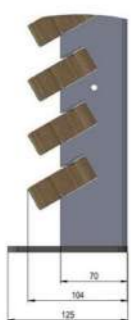

Cadex®

Die neue Generation der hochwertigen Sicht- und Lärmschutzwände in Echtholz ist jetzt auf dem Markt. CADEX, das clevere System, besteht vorwiegend aus zwei Komponenten: Metallpfosten zum Aufschrauben und eine Auswahl verschiedener Hölzer, die schraubenfrei in die Metallpfosten eingelegt, ausgerichtet und mit einer Mutter fixiert werden. Dank dem selbst stabilisierenden System werden die Wände schnell ohne Rahmen oder Verstreben montiert. Ob Sicht- und Lärmschutzwände oder Schallschutzwände, es lohnt sich, die neue Generation von CADEX zu nutzen.

Ihre Vorteile

- Modernes und zeitloses Design
- Individuell einsetzbar dank Modularsystem
- Einfache und schnelle Montage
- Grosse Auswahl an Holzarten und Farben
- Langlebig und stabil dank geringem Holz-Metall-Kontakt
- Schraubenlose Befestigung der Holzprofile
- Ersetzen von beschädigten Hölzern ohne grossen Aufwand
- Schnelles Trocknen der Hölzer nach Niederschlag
- Verschiedene Höhen sind möglich (Standard 1'800 mm)

Variationen & Holzarten

Sichtschutz

einfach doppelt

Schallschutz

Profile:

- Lamelle 25 / 68 mm
- Rhomboid 26 / 53 mm
- Abdeckbrett 25 / 145 mm

Holzarten:

- Accoya
- Accoya Color Grey
- Accoya vorvergraut
- CH Weisstanne
- Douglasie
- Lärche (Astarm)
- Sipo

Lamelle

Rhomboid