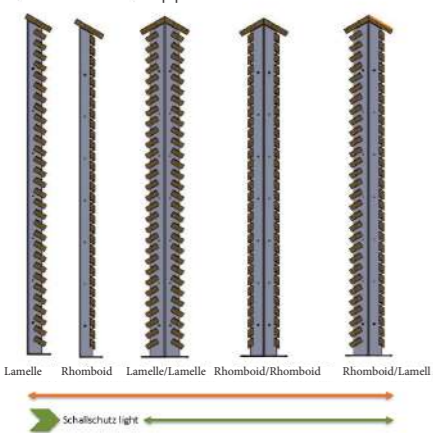

Cadex®

Die neue Generation der hochwertigen Sicht- und Lärmschutzwände in Echtholz ist jetzt auf dem Markt. CADEX, das clevere System, besteht vorwiegend aus zwei Komponenten: Metallpfosten zum Aufschrauben und eine Auswahl verschiedener Hölzer, die schraubenfrei in die Metallpfosten eingelegt, ausgerichtet und mit einer Mutter fixiert werden. Dank dem selbst stabilisierenden System werden die Wände schnell ohne Rahmen oder Verstreben montiert. Ob Sicht- und Lärmschutzwände oder Schallschutzwände, es lohnt sich, die neue Generation von CADEX zu nutzen.

Ihre Vorteile

- Modernes und zeitloses Design
- Individuell einsetzbar dank Modularsystem
- Einfache und schnelle Montage
- Grosse Auswahl an Holzarten und Farben
- Langlebig und stabil dank geringem Holz-Metall-Kontakt
- Schraubenlose Befestigung der Holzprofile
- Ersetzen von beschädigten Hölzern ohne grossen Aufwand
- Schnelles Trocknen der Hölzer nach Niederschlag
- Verschiedene Höhen sind möglich (Standard 1'800 mm)

Variationen & Holzarten

Sichtschutz

einfach doppelt