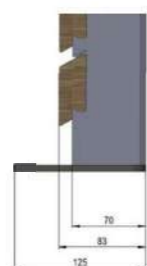

Rhomboid

Sichtschutz Rhomboid
Accoya bei Kindergarten