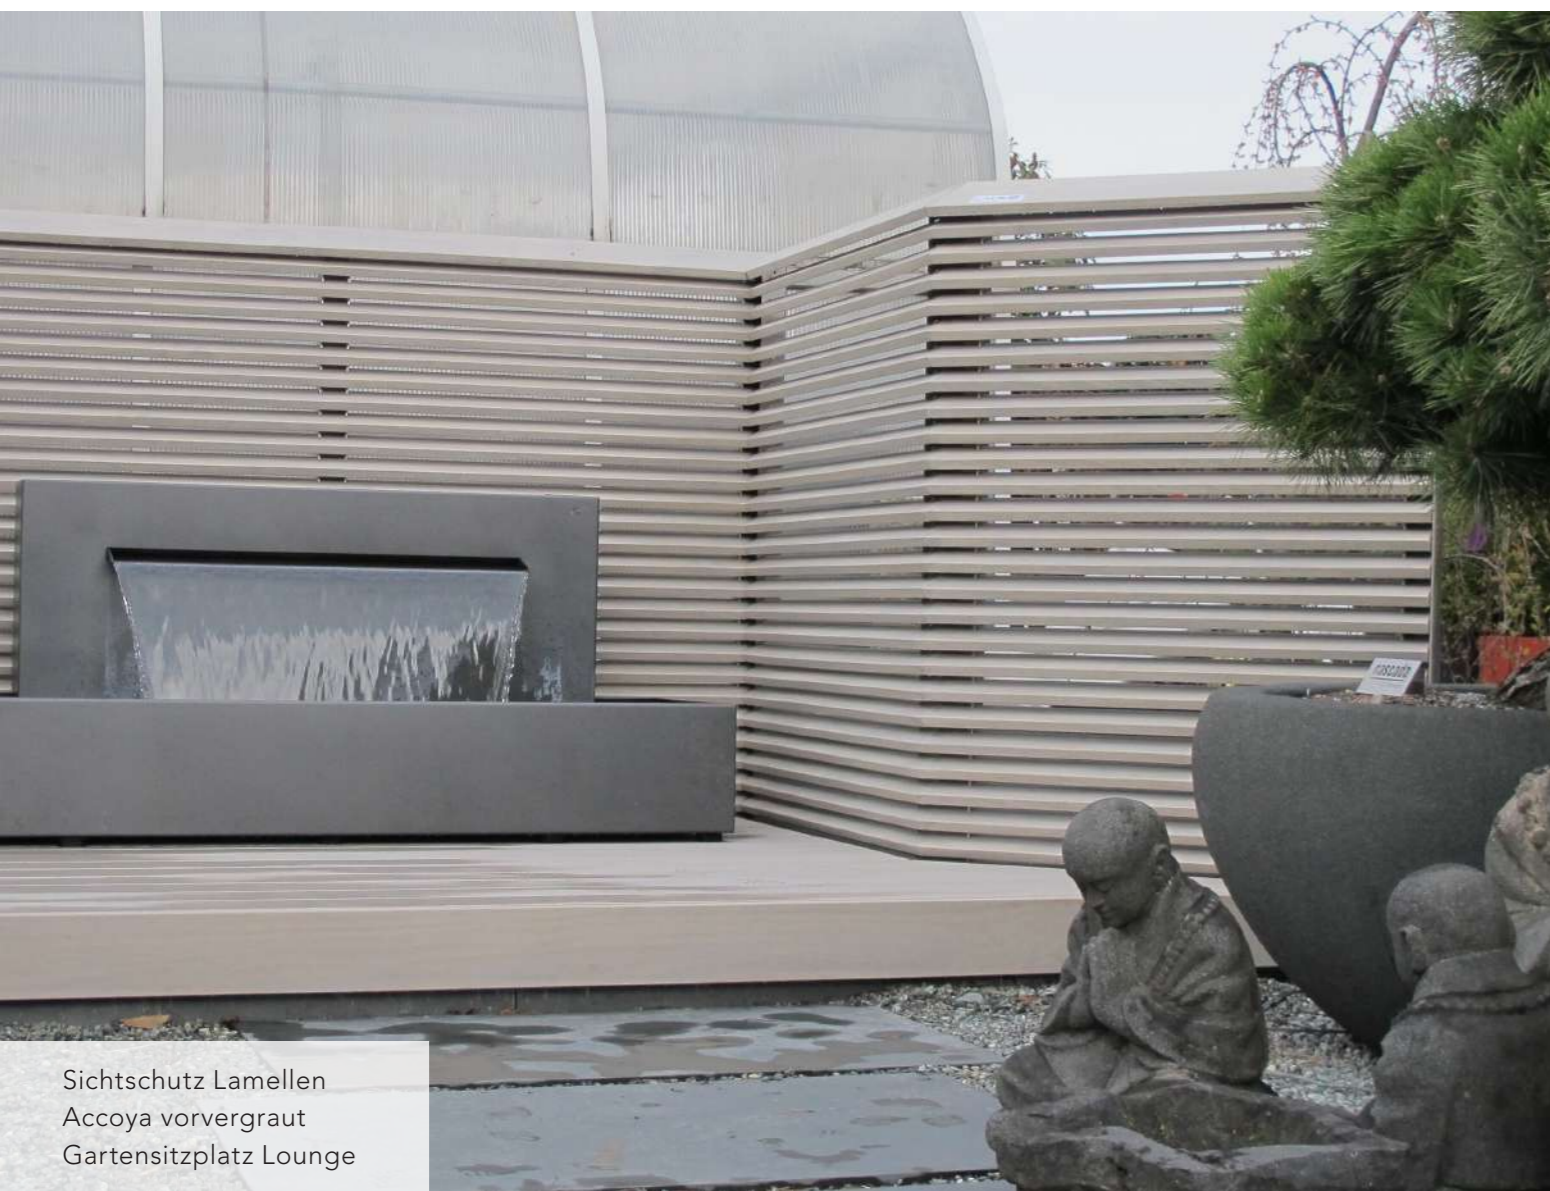

Sichtschutz Lamellen
Accoya vorvergraut
Gartensitzplatz Lounge