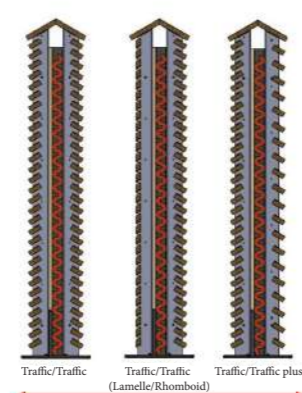

Schallschutz

Profile:

- Lamelle 25 / 68 mm
- Rhomboid 26 / 53 mm
- Abdeckbrett 25 / 145 mm

Holzarten:

- Accoya
- Accoya Color Grey
- Accoya vorvergraut
- CH Weisstanne
- Douglasie
- Lärche (Astarm)
- Sipo

Lamelle

Rhomboid