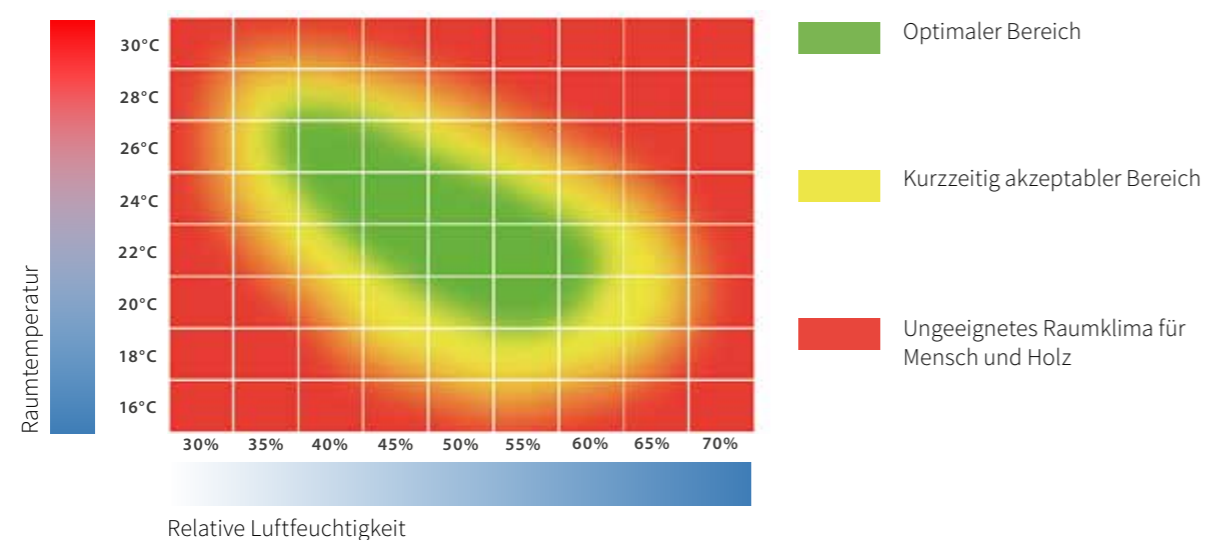

# RAUM KLIMA

Das Behaglichkeitsdiagramm zeigt, bei welcher Kombination von relativer Luftfeuchte und Raumtemperatur sich die überwiegende Mehrheit der Menschen in Innenräumen wohlfühlt.

EN 15251:2012 „Eingangsparameter für das Raumklima“ empfiehlt für ein gesundes Raumklima eine jahreszeitlich bedingte relative Luftfeuchte von ca. 30 % bis ca. 65 %. In diesem Bereich zeigen sich die natürlichen holztypischen Erscheinungen wie Fugen, Risse oder Schüsselungen in mäßiger Ausprägung.