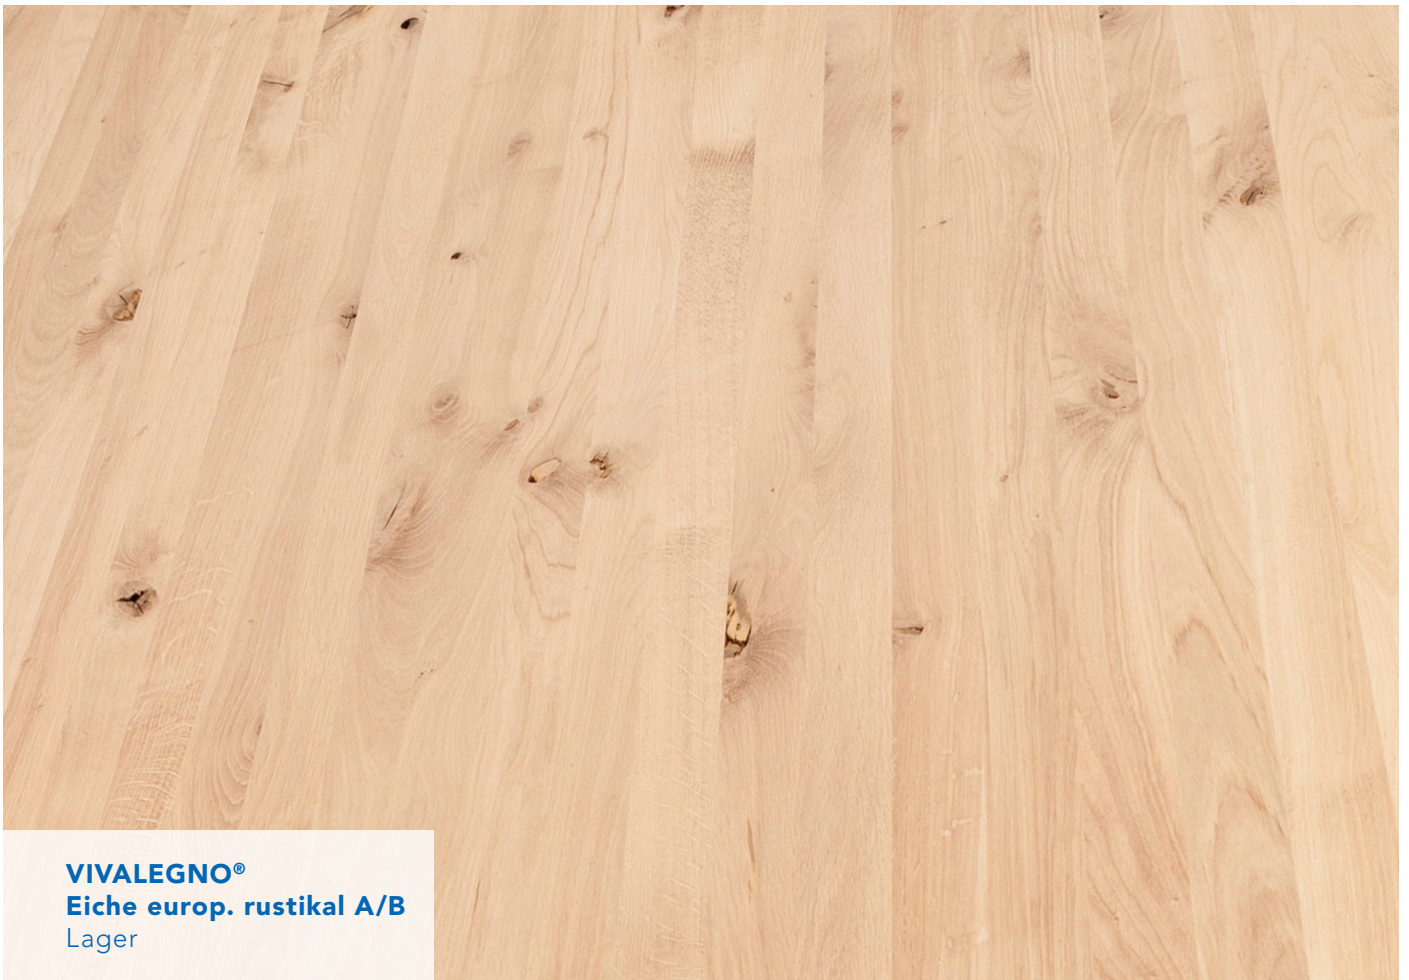

VIVALEGNO®
Eiche europ. rustikal A/B
Lager