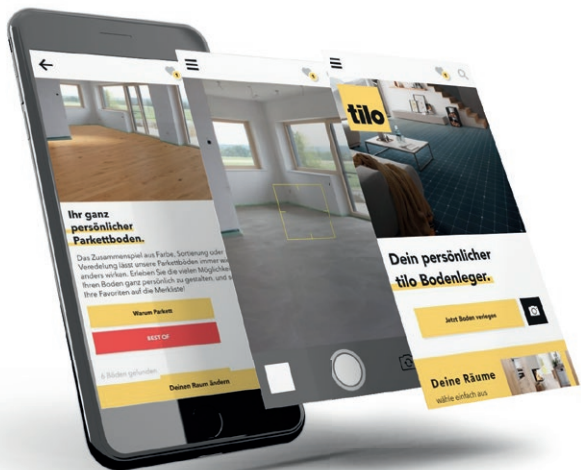

tilo Bodenleger App

tilo macht den Boden neu **erlebbar.**

Wir haben heute die Chance, die Böden von morgen zu prägen - und die nutzen wir auch! Dazu gehört für uns, das Thema Boden für unsere Kunden so einfach und ansprechend wie möglich zu gestalten. Zum Beispiel mit unserer **tilo Bodenleger App**: Mit wenigen Klicks kann man den tilo Boden seiner Wahl im eigenen Zuhause bewundern. Einfach im Google Play Store oder Apple App Store downloaden, Wunschboden wählen und in Echtzeit im eigenen Raum verlegen.

Einfach QR-Code scannen und App downloaden.

TIPP: Sie möchten die tilo Böden in natura in Ihrem Zuhause erleben? Dann nutzen Sie die **tilo Bodenbox!** Einfach auf der tilo Website verschiedene Bodenmuster auswählen und nach Hause schicken lassen.